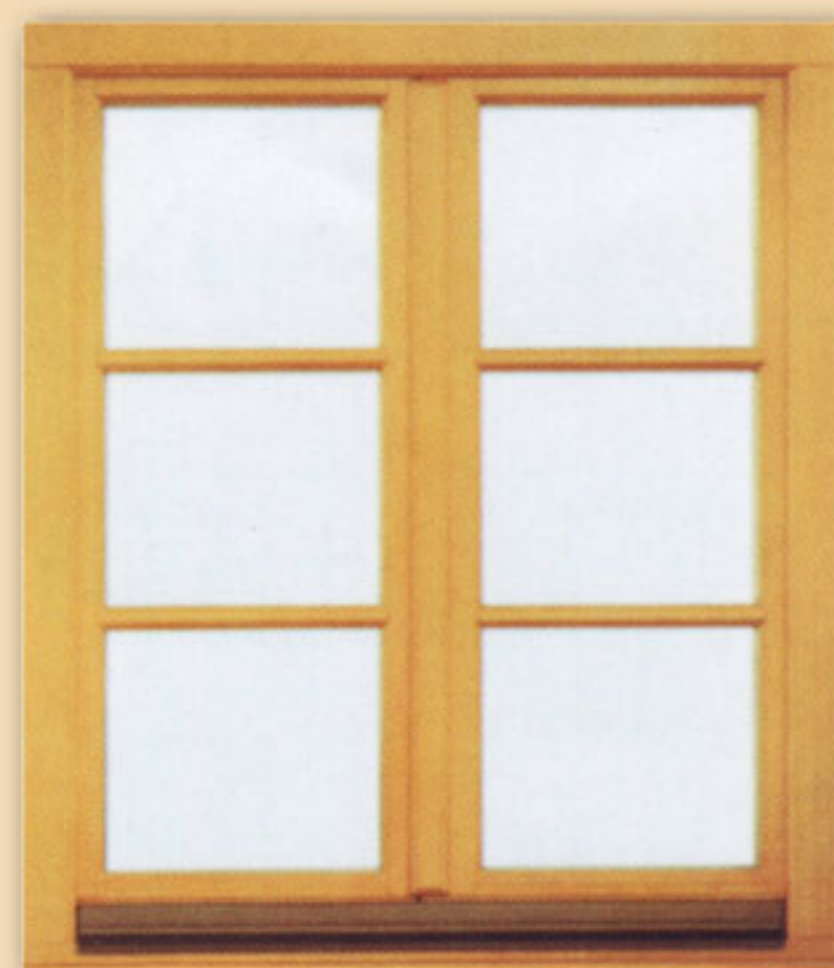

Klasszikus stílus - az elegancia világa

REISO A-1

REISO A-2

REISO A-3

REISO A-4

Klasszikus stílus - az elegancia világa

REISO A-5

REISO A-6

Vasalat: A ROTO típusú több ponton záródó vasalatrendszer segítségével lehetővé válik a nyílászá-ró szabad és minden igényt ki-elégítő mozgatása pl.: nyíló, bukó-nyíló, bukó, stb

Faanyag: Ablakaink megbízhatóságát a minőségi háromrétegben ra-gasztott hosszoldott és toldás mentes luc, borovi, vörösfe-nyő, illetve meranti faanyagok biztosítják.