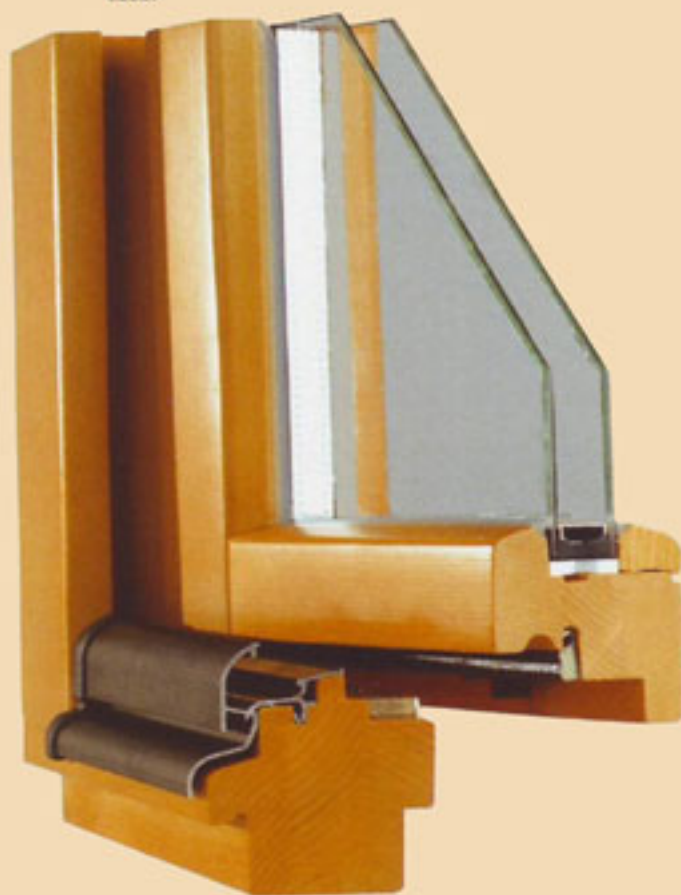

Klasszikus stílus - az elegancia világa

REISO A-1

REISO A-2

REISO A-3

REISO A-4

Klasszikus stílus - az elegancia világa

REISO A-5

REISO A-6

REISO A-7

Felület kezelés: Termékeink fokozott UV és időjárás állóságukat a három rétegben felhordott vizesbázisú lazúr festékeknek köszönhetik.

Üvegezés: 4-16-4 szerkezetű üveg befo-gadására képes, amely alapban 1,4 w/m²K értékű. Egyedi igény szerint rendelhető foko-zott hang és hőszigetelő illetve betörés biztos kivitelben is.

Vasalat: A ROTO típusú több ponton záródó vasalatrendszer segítségével lehetővé válik a nyílászá-ró szabad és minden igényt ki-elégítő mozgatása pl.: nyíló, bukó-nyíló, bukó, stb

Faanyag: Ablakaink megbízhatóságát a minőségi háromrétegben ra-gasztott hosszoldott és toldás mentes luc, borovi, vörösfe-nyő, illetve meranti faanyagok biztosítják.

Tömítés: Dupla többlég-kamrás szilikonizált gumitömítés

Vízvető: A nyílászárókat Gutmann típusú alumínium szoknyás vízvető és szárnytakaró díszíti.

REISO A-8

Klasszikus stílus - az elegancia világa

Régi, de mégis új!