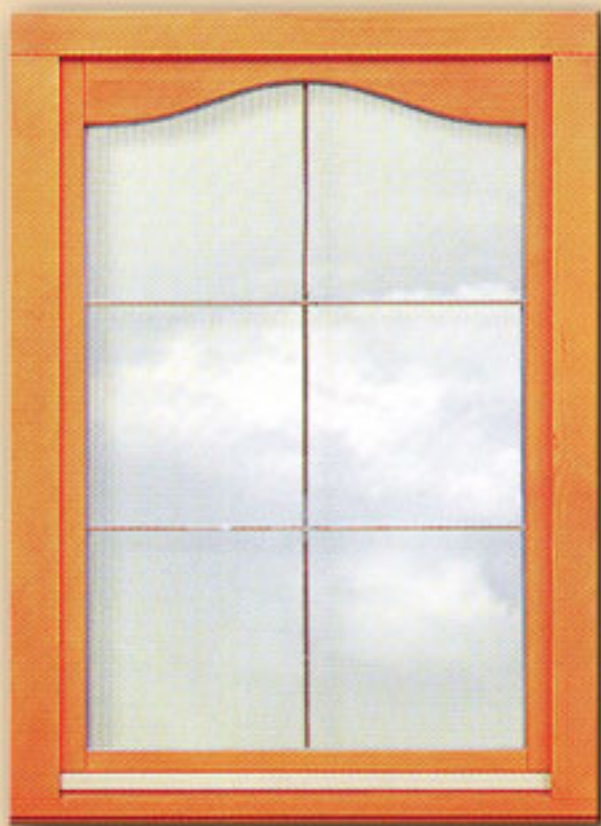

Klasszikus stílus - az elegancia világa

REISO A-1

REISO A-2

REISO A-3

REISO A-4

Klasszikus stílus - az elegancia világa

REISO A-5

REISO A-6

REISO A-7

Felület kezelés: Termékeink fokozott UV és időjárás állóságukat a három rétegben felhordott vizesbázisú lazúr festékeknek köszönhetik.

Üvegezés: 4-16-4 szerkezetű üveg befo-gadására képes, amely alapban 1,4 w/m²K értékű. Egyedi igény szerint rendelhető foko-zott hang és hőszigetelő illetve betörés biztos kivitelben is.

Vasalat: A ROTO típusú több ponton záródó vasalatrendszer segítségével lehetővé válik a nyílászá-ró szabad és minden igényt ki-elégítő mozgatása pl.: nyíló, bukó-nyíló, bukó, stb

Faanyag: Ablakaink megbízhatóságát a minőségi háromrétegben ra-gasztott hosszoldott és toldás mentes luc, borovi, vörösfe-nyő, illetve meranti faanyagok biztosítják.

Tömítés: Dupla többlég-kamrás szilikonizált gumitömítés

Vízvető: A nyílászárókat Gutmann típusú alumínium szoknyás vízvető és szárnytakaró díszíti.

REISO A-8

Klasszikus stílus - az elegancia világa

Régi, de mégis új!